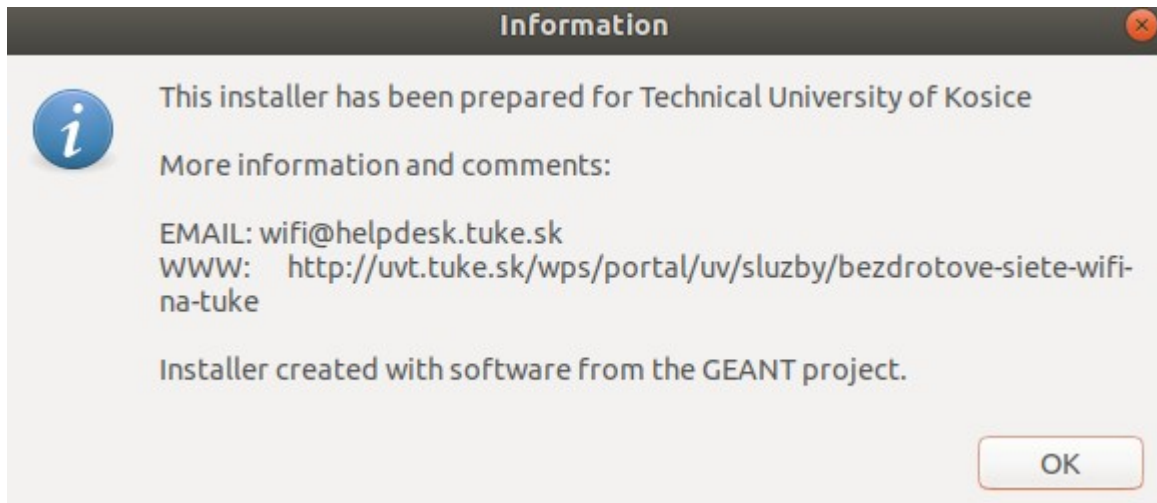

Uvidíte dva klikacie boxy; '**Download your eduroam installer Linux**' a informatívny box o tom ako tento script funguje 'i'.

Technical University of Kosice

If you encounter problems, then you can obtain direct assistance from you

WWW: <http://uvt.tuke.sk/wps/portal/uv/sluzby/bezdrotove-siete-wifi-na-tuke>

email: wifi@helpdesk.tuke.sk

This entry was last updated at: 2020-05-20 10:04:02

Download your eduroam® installer
Linux

3. Stiahnite a uložte si automatickú aplikáciu.

4. Spustite inštalačný script príkazom:

python eduroam-linux-TUoK.py. Potvrďte, že ste členom Technickej univerzity.

5. Potom zadajte svoj jedinečný login /userid/ v tvare **xy123ab@tuke.sk**

a WiFi heslo, ktoré ste si predtým nastavili na stránke: