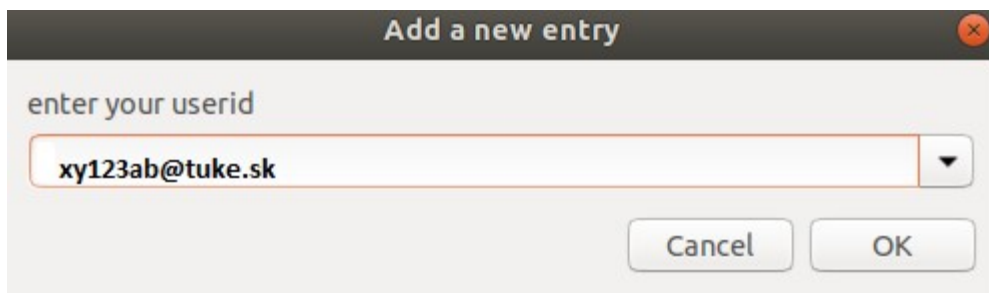

Uvidíte dva klikacie boxy; '**Download your eduroam installer Linux**' a informatívny box o tom ako tento script funguje 'i'.

Technical University of Kosice

If you encounter problems, then you can obtain direct assistance from you

WWW: <http://uvt.tuke.sk/wps/portal/uv/sluzby/bezdrotove-siete-wifi-na-tuke>

email: wifi@helpdesk.tuke.sk

This entry was last updated at: 2020-05-20 10:04:02

Download your eduroam® installer
Linux

3. Stiahnite a uložte si automatickú aplikáciu.

4. Spustite inštalačný script príkazom:

python eduroam-linux-TUoK.py. Potvrďte, že ste členom Technickej univerzity.

5. Potom zadajte svoj jedinečný login /userid/ v tvare **xy123ab@tuke.sk**

a WiFi heslo, ktoré ste si predtým nastavili na stránke: