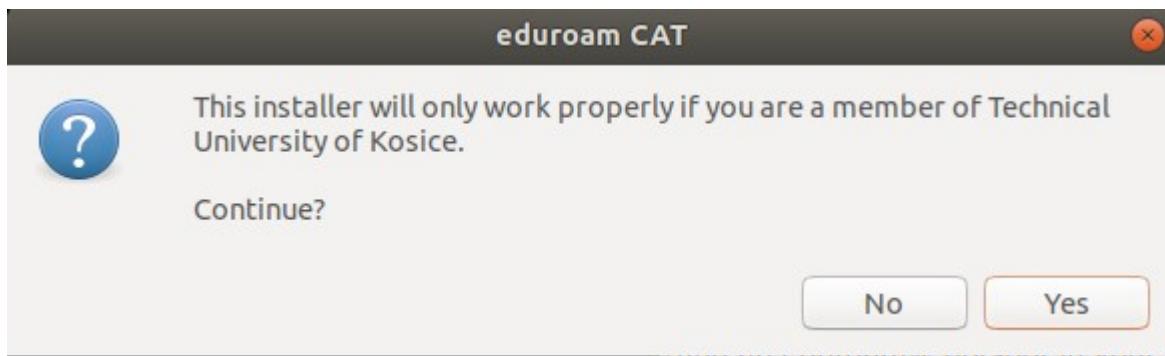

Uvidíte dva klikacie boxy; '**Download your eduroam installer Linux**' a informatívny box o tom ako tento script funguje 'i'.

Technical University of Kosice

If you encounter problems, then you can obtain direct assistance from you

WWW: <http://uvt.tuke.sk/wps/portal/uv/sluzby/bezdrotove-siete-wifi-na-tuke>

email: wifi@helpdesk.tuke.sk

This entry was last updated at: 2020-05-20 10:04:02

Download your eduroam® installer
Linux

3. Stiahnite a uložte si automatickú aplikáciu.

4. Spustite inštalačný script príkazom:

python eduroam-linux-TUoK.py. Potvrďte, že ste členom Technickej univerzity.

5. Potom zadajte svoj jedinečný login /userid/ v tvare **xy123ab@tuke.sk**

a WiFi heslo, ktoré ste si predtým nastavili na stránke: