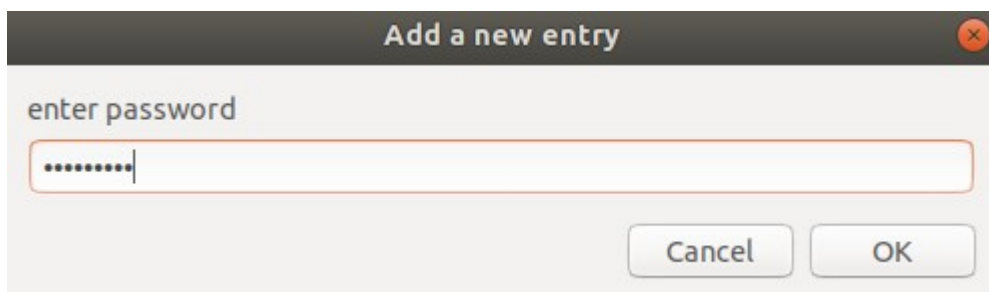

4. Spustite inštalačný script príkazom:

python eduroam-linux-TUoK.py. Potvrďte, že ste členom Technickej univerzity.

5. Potom zadajte svoj jedinečný login /userid/ v tvare **xy123ab@tuke.sk**

a WiFi heslo, ktoré ste si predtým nastavili na stránke:

<https://uvt.tuke.sk/wps/portal/uv/sluzby/bezdrotove-siete-wifi-na-tuke/nastavenie-hesla-pre-wifi-pristup>

6. Znovu zopakujte heslo.

Po úspešnom ukončení inštalácie dostanete informáciu:

A môžete sa pripojiť kliknutím na zabezpečenú sieť eduroam.