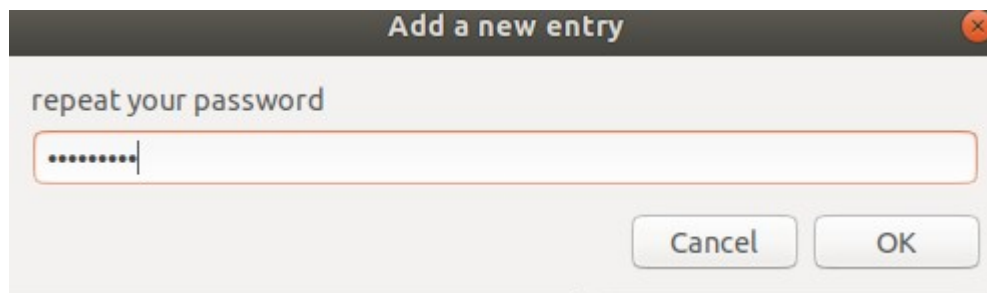

4. Spustite inštalačný script príkazom:

python eduroam-linux-TUoK.py. Potvrďte, že ste členom Technickej univerzity.

5. Potom zadajte svoj jedinečný login /userid/ v tvare **xy123ab@tuke.sk**

a WiFi heslo, ktoré ste si predtým nastavili na stránke:

<https://uvt.tuke.sk/wps/portal/uv/sluzby/bezdrotove-siete-wifi-na-tuke/nastavenie-hesla-pre-wifi-pristup>

6. Znovu zopakujte heslo.

Po úspešnom ukončení inštalácie dostanete informáciu:

A môžete sa pripojiť kliknutím na zabezpečenú sieť eduroam.